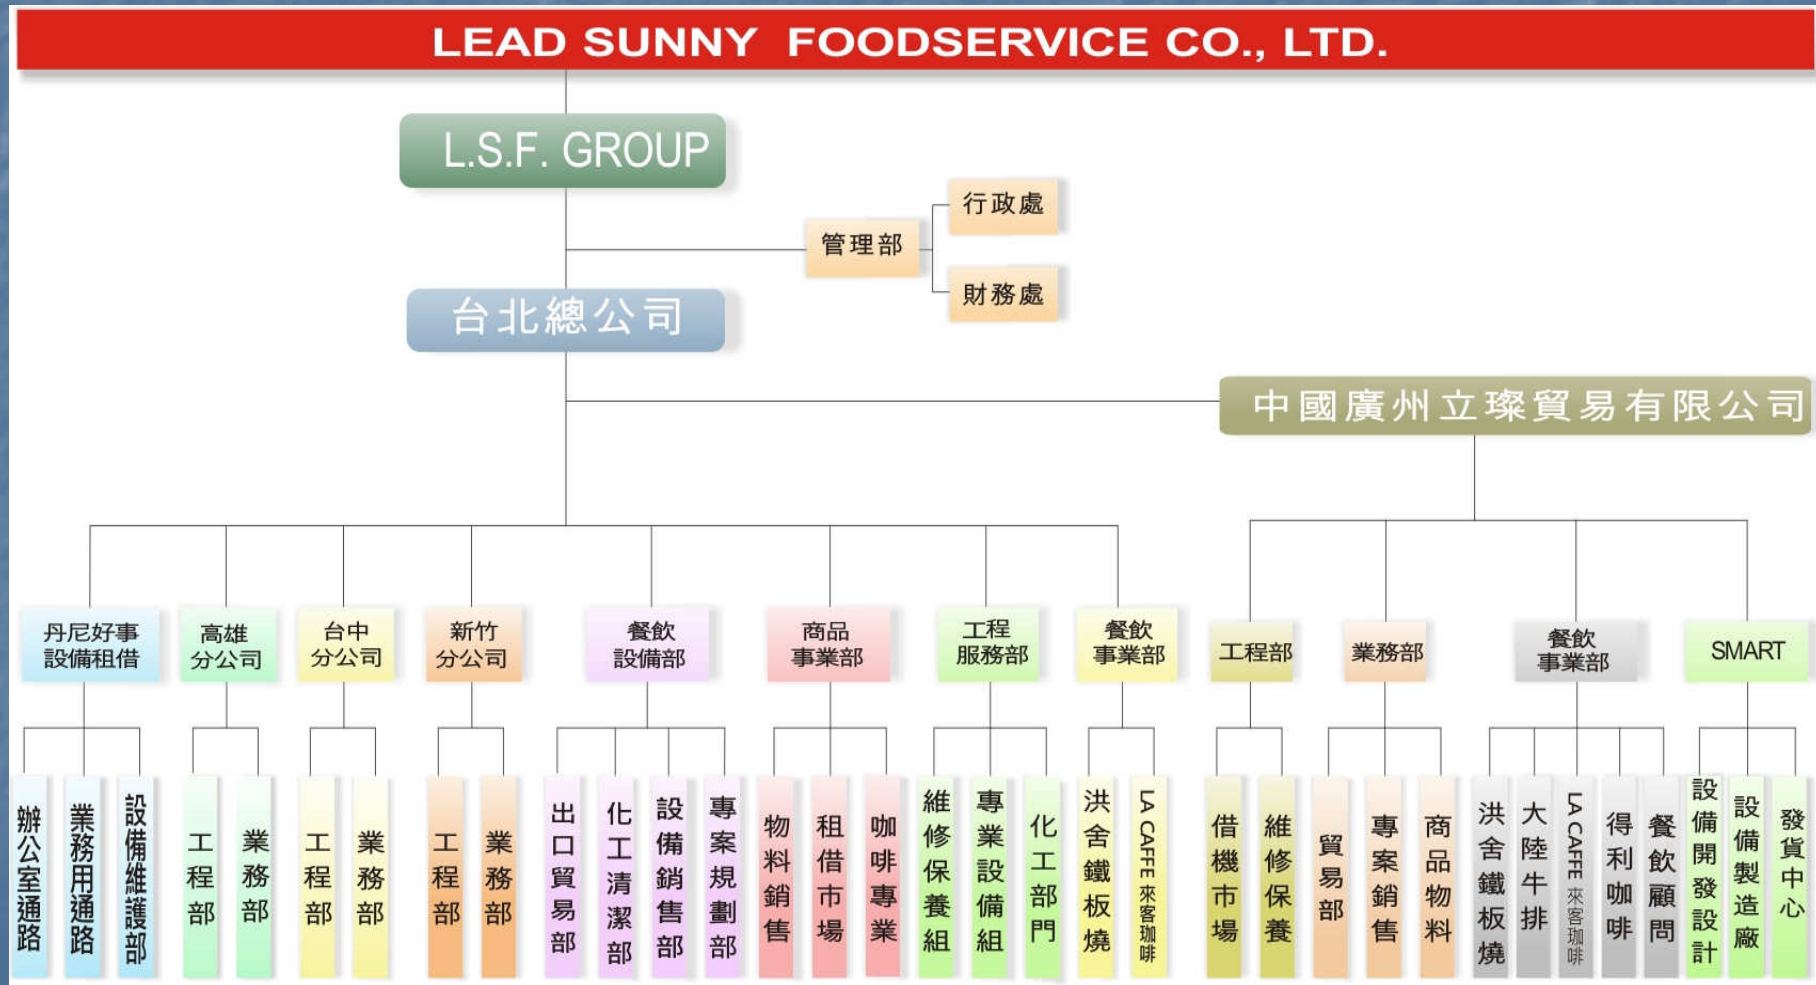

OUR GROUP 組織與架構