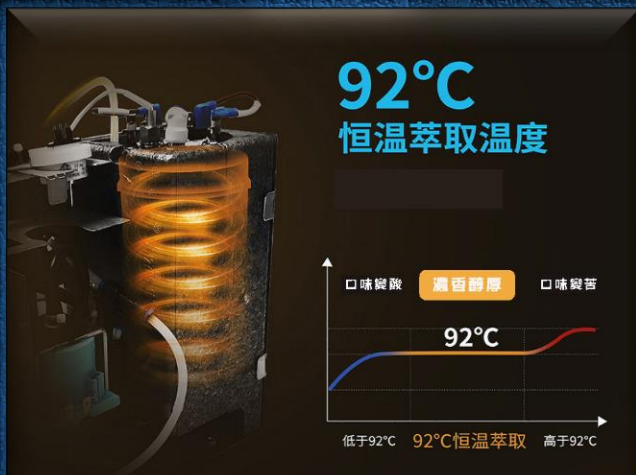

Professional Design

專業設計

Temp. & Pressure

溫度及壓力

700ml 儲水式鍋爐

瑞典 Backerths 高壓鍋爐 耐壓 25Bar
1700/2700w 加熱功率 沖泡溫度持續穩定
美國 Emerson 保護開關 防止鍋爐乾燒

9Bar
商用萃取压力

高壓齒輪泵浦