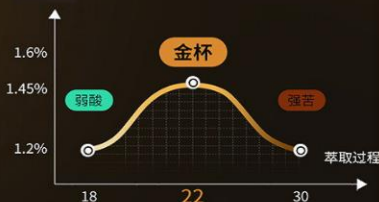

Professional Design

專業設計

Temp. & Pressure

溫度及壓力

700ml 儲水式鍋爐

瑞典 Backerths 高壓鍋爐 耐壓 25Bar
1700/2700w 加熱功率 沖泡溫度持續穩定
美國 Emerson 保護開關 防止鍋爐乾燒

9Bar
商用萃取压力

高壓齒輪泵浦