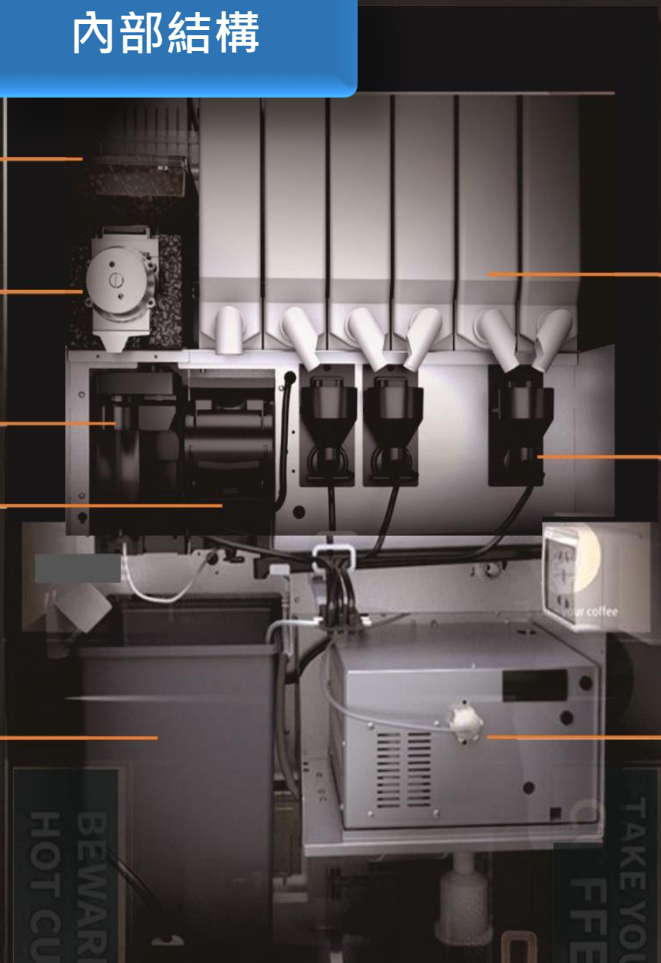

Structure

內部結構

咖啡豆槽

高效磨豆機

咖啡高壓沖泡器

茶葉低壓沖泡器

殘渣桶

即溶粉料盒

粉料混和槽

無塵冰水機