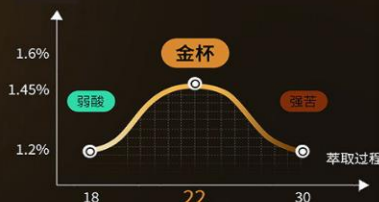

9Bar
商用萃取压力

高壓齒輪泵浦

最大壓力超過15Bar 高效率壽命長
輸出壓力穩定恆定9 Bars 咖啡萃取壓力
保障咖啡出品品質 依循金杯萃取原則

Milk Foam &
Pre-brewing

奶沫及預泡

高速粉料攪拌系統

高速攪拌技術 粉料快速並充分溶解
轉速高達 20000rpm 打出綿密細緻奶泡
攪拌速度可以依據配方不同設定轉速

義式咖啡沖泡系統