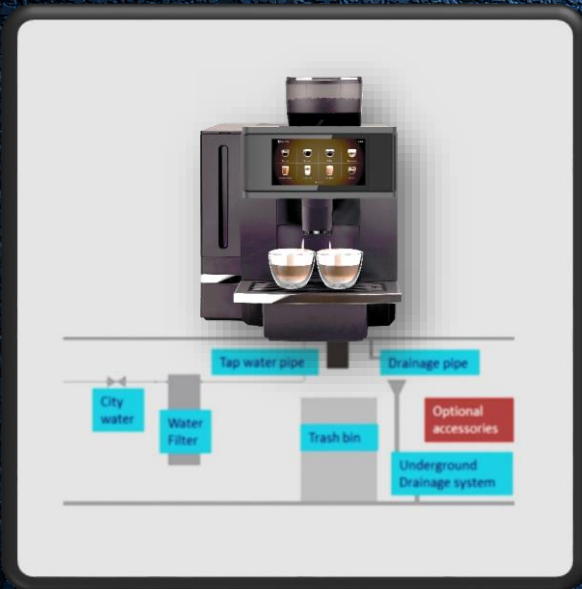

Exploded View

設備分解

© Café ai 科技咖啡館

1. 咖啡豆蓋
2. 咖啡水蓋
3. 咖啡水箱
4. 接水盤蓋
5. 咖啡渣盒
6. 集水盒
7. 集豆槽
8. 磨豆刻度調整
9. 磨豆調整器蓋
10. 熱水出口
11. 咖啡出口
12. 牛奶泡出口
13. 電源開關

Smart
Monitoring

智慧監控

© Café ai 科技咖啡館

自動，手動補水兩用進水功能
可連接自來水或6公升大容量儲水桶

穩定的單獨電磁閥控制系統
非D牌簡易式容易故障分向閥控制

Water
management

水源管理

© Café ai 科技咖啡館

6公升大型水箱
附水位指示燈

瑞士軟水過濾器

Other
Accessories

其他配件

@ Café ai 科技咖啡館

更改為排水管

更改為自動落渣

排水管及自動落渣裝置

Special Cup
Holder

特殊杯架

@ Café ai 科技咖啡館

濃縮咖啡杯架