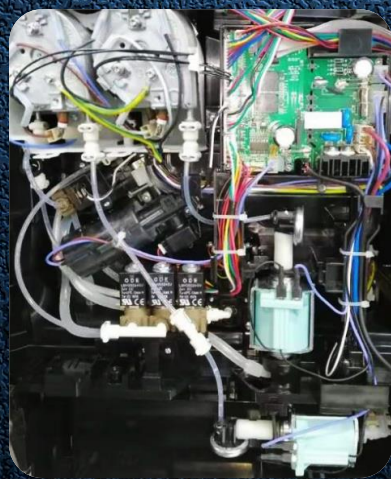

High Efficiency

商用高效

© Café ai 科技咖啡館

高效能牛奶及咖啡沖煮系統
60秒以內可製作咖啡拿鐵

雙加熱模組及雙水泵加壓
無使用分項閥控制故障率低
全電磁閥控制系統設備穩定
牛奶泡沫及咖啡可同時製作
濃縮咖啡沖泡最大量150/杯
外帶杯設計兩段式沖泡模式