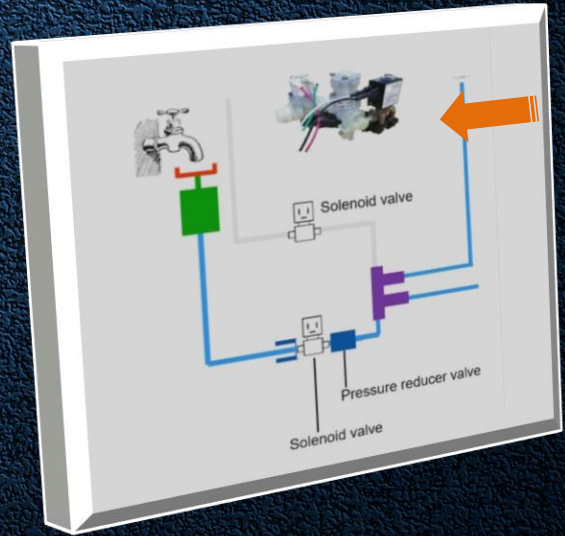

Exploded View

設備分解

© Café ai 科技咖啡館

1. 咖啡豆蓋
2. 咖啡水蓋
3. 咖啡水箱
4. 接水盤蓋
5. 咖啡渣盒
6. 集水盒
7. 集豆槽
8. 磨豆刻度調整
9. 磨豆調整器蓋
10. 熱水出口
11. 咖啡出口
12. 牛奶泡出口
13. 電源開關

Smart
Monitoring

智慧監控

© Café ai 科技咖啡館

自動，手動補水兩用進水功能
可連接自來水或6公升大容量儲水桶

穩定的單獨電磁閥控制系統
非D牌簡易式容易故障分向閥控制

Water
management

水源管理

© Café ai 科技咖啡館

6公升大型水箱
附水位指示燈

瑞士軟水過濾器

Other
Accessories

其他配件