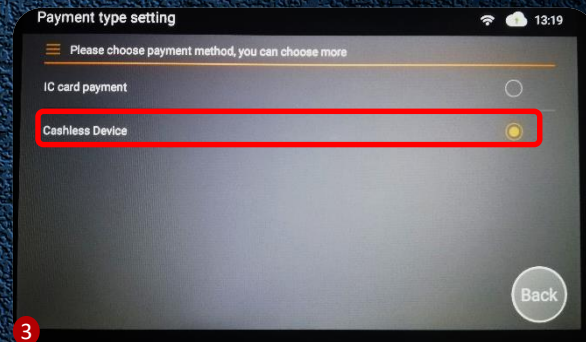

D-BUS

Program Start

功能啟動

電子支付功能啟動步驟

進入設定菜單
及個別之價格

開啟電子支付
付款功能模式

選擇電子支付
方式啟動功能

立瓏科技無人自動販賣機

Exploded View

設備分解

© Café ai 科技咖啡館

1. 咖啡豆蓋
2. 咖啡水蓋
3. 咖啡水箱
4. 接水盤蓋
5. 咖啡渣盒
6. 集水盒
7. 集豆槽
8. 磨豆刻度調整
9. 磨豆調整器蓋
10. 熱水出口
11. 咖啡出口
12. 牛奶泡出口
13. 電源開關

Smart
Monitoring

智慧監控

© Café ai 科技咖啡館

自動，手動補水兩用進水功能
可連接自來水或6公升大容量儲水桶