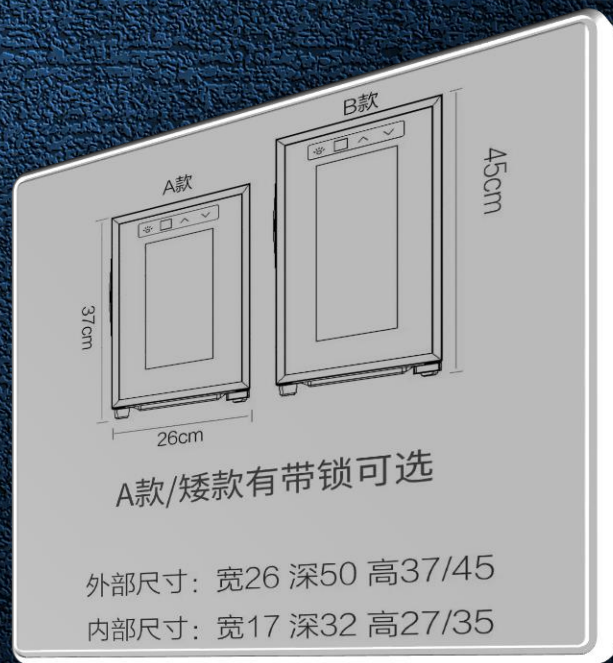

外單杯置架

Milk Cooler

牛奶冰箱

@ Café ai 科技咖啡館

A款

Specification

設備規格

@ Café ai 科技咖啡館