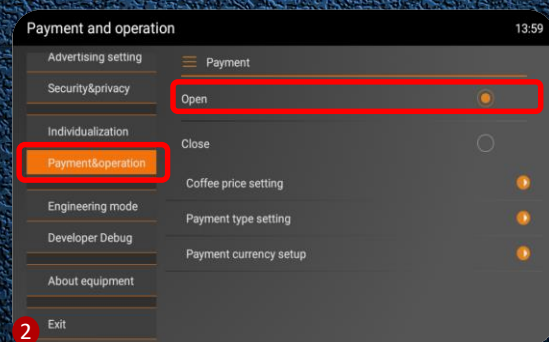

D-BUS

Program Start

功能啟動

電子支付功能啟動步驟

進入設定菜單
及個別之價格

開啟電子支付
付款功能模式

選擇電子支付
方式啟動功能

立瓏科技無人自動販賣機

Exploded View

設備分解

© Café ai 科技咖啡館

1. 咖啡豆蓋
2. 咖啡水蓋
3. 咖啡水箱
4. 接水盤蓋
5. 咖啡渣盒
6. 集水盒
7. 集豆槽
8. 磨豆刻度調整
9. 磨豆調整器蓋
10. 熱水出口
11. 咖啡出口
12. 牛奶泡出口
13. 電源開關

Smart
Monitoring

智慧監控

© Café ai 科技咖啡館

自動，手動補水兩用進水功能
可連接自來水或6公升大容量儲水桶