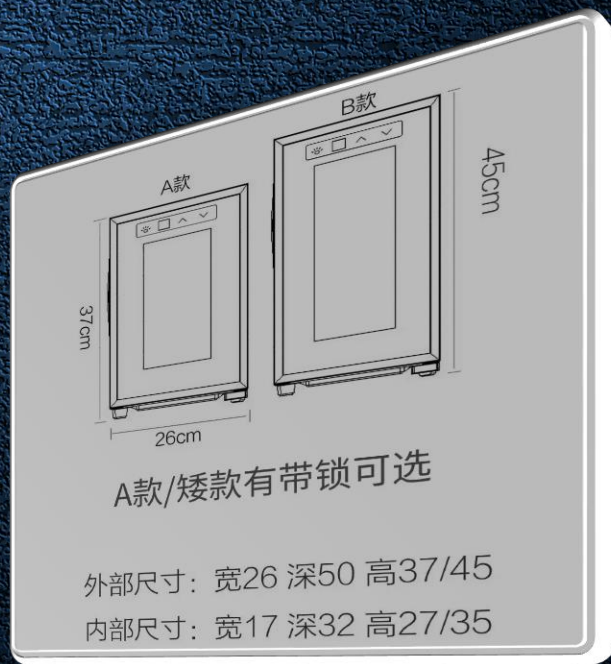

特殊杯架

@ Café ai 科技咖啡館

濃縮咖啡杯架

外單杯置架

Milk Cooler

牛奶冰箱

© Café ai 科技咖啡館

Specification