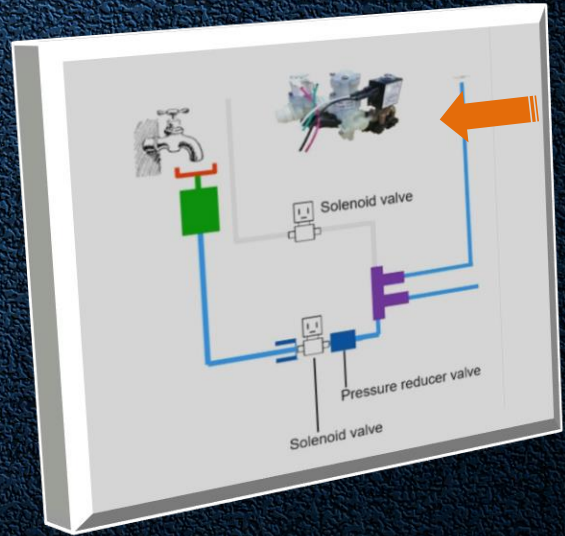

2 開啟電子支付
付款功能模式

3 選擇電子支付
方式啟動功能

立瓏科技無人自動販賣機

Exploded View

設備分解

© Café ai 科技咖啡館

1. 咖啡豆蓋
2. 咖啡水蓋
3. 咖啡水箱
4. 接水盤蓋
5. 咖啡渣盒
6. 集水盒
7. 集豆槽
8. 磨豆刻度調整
9. 磨豆調整器蓋
10. 熱水出口
11. 咖啡出口
12. 牛奶泡出口
13. 電源開關

Smart
Monitoring

智慧監控

@ Café ai 科技咖啡館

自動，手動補水兩用進水功能
可連接自來水或6公升大容量儲水桶

穩定的單獨電磁閥控制系統
非D牌簡易式容易故障分向閥控制

Water
management

水源管理

© Café ai 科技咖啡館

6公升大型水箱
附水位指示燈