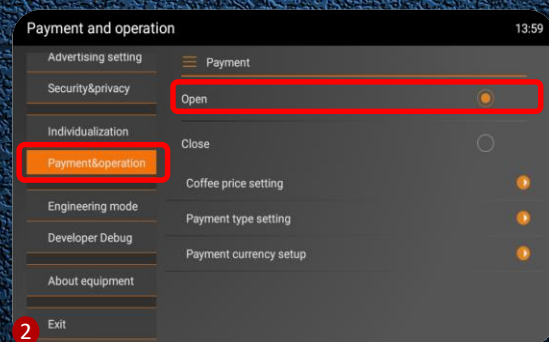

刷卡機

電源

DC 24V

D-BUS

Program Start

功能啟動

電子支付功能啟動步驟

1 進入設定菜單
及個別之價格

2 開啟電子支付
付款功能模式

3 選擇電子支付
方式啟動功能

立瓏科技無人自動販賣機

Exploded View

設備分解

© Café ai 科技咖啡館

1. 咖啡豆蓋
2. 咖啡水蓋
3. 咖啡水箱
4. 接水盤蓋
5. 咖啡渣盒
6. 集水盒
7. 集豆槽
8. 磨豆刻度調整
9. 磨豆調整器蓋
10. 熱水出口
11. 咖啡出口
12. 牛奶泡出口
13. 電源開關

Smart
Monitoring