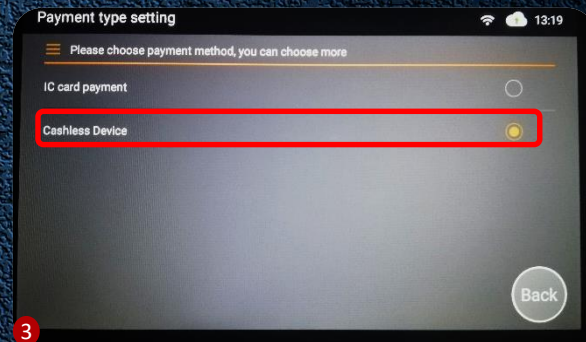

刷卡機

電源

DC 24V

D-BUS

Program Start

功能啟動

電子支付功能啟動步驟

1 進入設定菜單
及個別之價格

2 開啟電子支付
付款功能模式

3 選擇電子支付
方式啟動功能

立瓏科技無人自動販賣機

Exploded View

設備分解

© Café ai 科技咖啡館

1. 咖啡豆蓋
2. 咖啡水蓋
3. 咖啡水箱
4. 接水盤蓋
5. 咖啡渣盒
6. 集水盒
7. 集豆槽
8. 磨豆刻度調整
9. 磨豆調整器蓋
10. 熱水出口
11. 咖啡出口
12. 牛奶泡出口
13. 電源開關

Smart
Monitoring